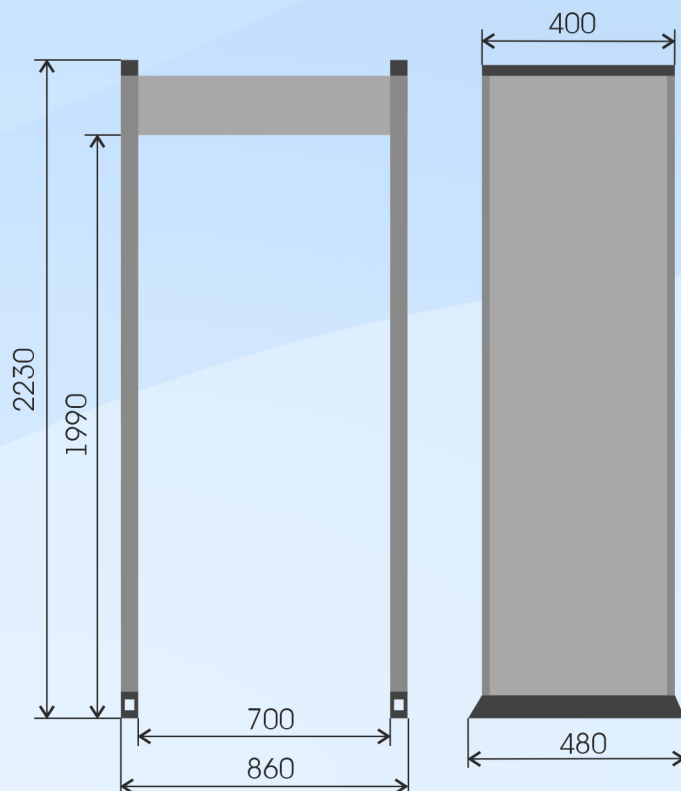

КОРДОН С1

МНОГОЗОННЫЙ АРОЧНЫЙ МЕТАЛЛОДЕТЕКТОР
РОССИЙСКОГО ПРОИЗВОДСТВА

- Обеспечивает максимальный уровень безопасности
- Сертификат ГОСТ Р
- Соответствие техническим регламентам Таможенного союза
- Высокая пропускная способность
- 6 независимых зон обнаружения
- Светодиодная индикация зон обнаружения на передней панели
- Возможность совместной работы неограниченного количества расположенных рядом металлодетекторов
- Защита от несанкционированного изменения настроек с помощью программного пароля
- Программная регулировка чувствительности в широком диапазоне
- Микропроцессорное управление

Расположение обнаруженных металлических предметов отображается с помощью 6-зонного индикатора на передней панели, что облегчает процесс досмотра и увеличивает пропускную способность. Чувствительность металлодетектора «КОРДОН С1» регулируется в широких пределах, позволяя настроить металлодетектор для решения различных задач – от обнаружения оружия до поиска небольших металлических предметов.