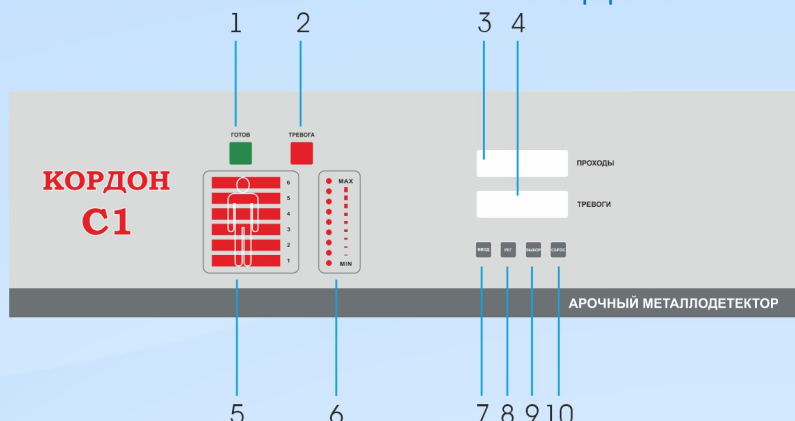

КОРДОН С1

МНОГОЗОННЫЙ АРОЧНЫЙ МЕТАЛЛОДЕТЕКТОР
РОССИЙСКОГО ПРОИЗВОДСТВА